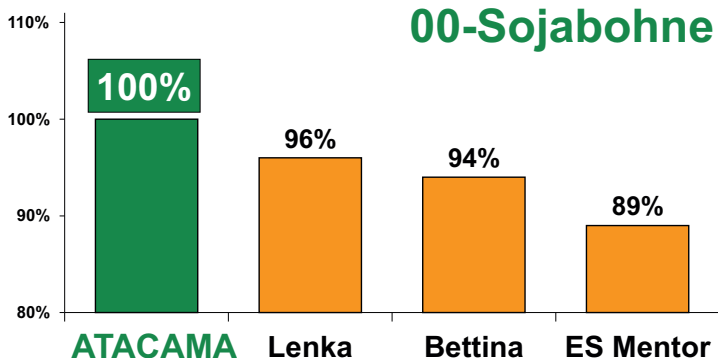

ATACAMA (00)

Die meistgebaute BIO-Sojabohne

Mehrfähriger Ertragsvergleich
00-Sojabohne